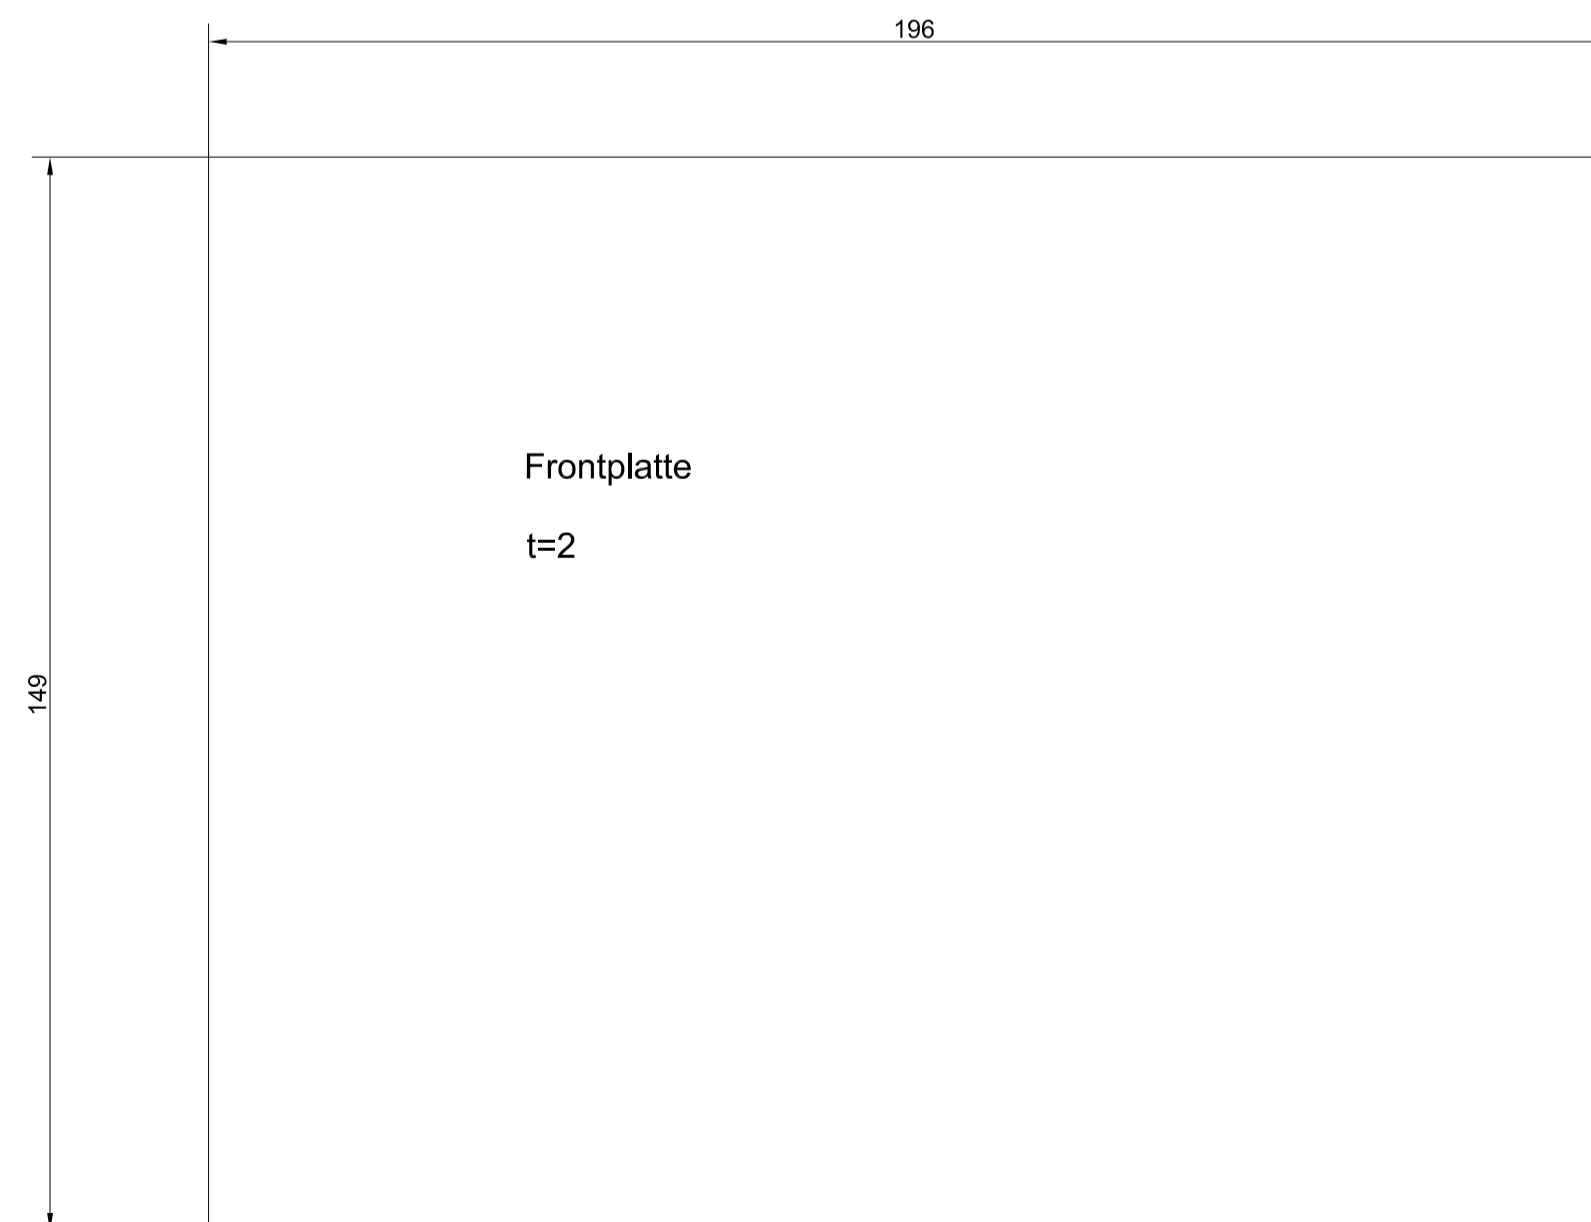

Profilgehäuse: DB166/70
 Profillänge: 1196
 Gesamtlänge: 214
 Bestellnr.: DB6210

incl. Frontplatte und Endkappen

		Maßstab 1:1 Werkstoff Delta-Box = Aluminium-Strangprofil Endkappen = ABS-Kunststoff Frontplatte = Aluminium eloxiert
Bearb. 16.01.06 Geprf. Norm	Datum 16.01.06 Name Matzen	Benennung DB 6210
MULTI-BOX GmbH Walköcker Bahndamm 7 D-32278 Kirchlegern www.multi-box.com		Art.-Nr.: 1501102700
Zust.	Änderung	Datum