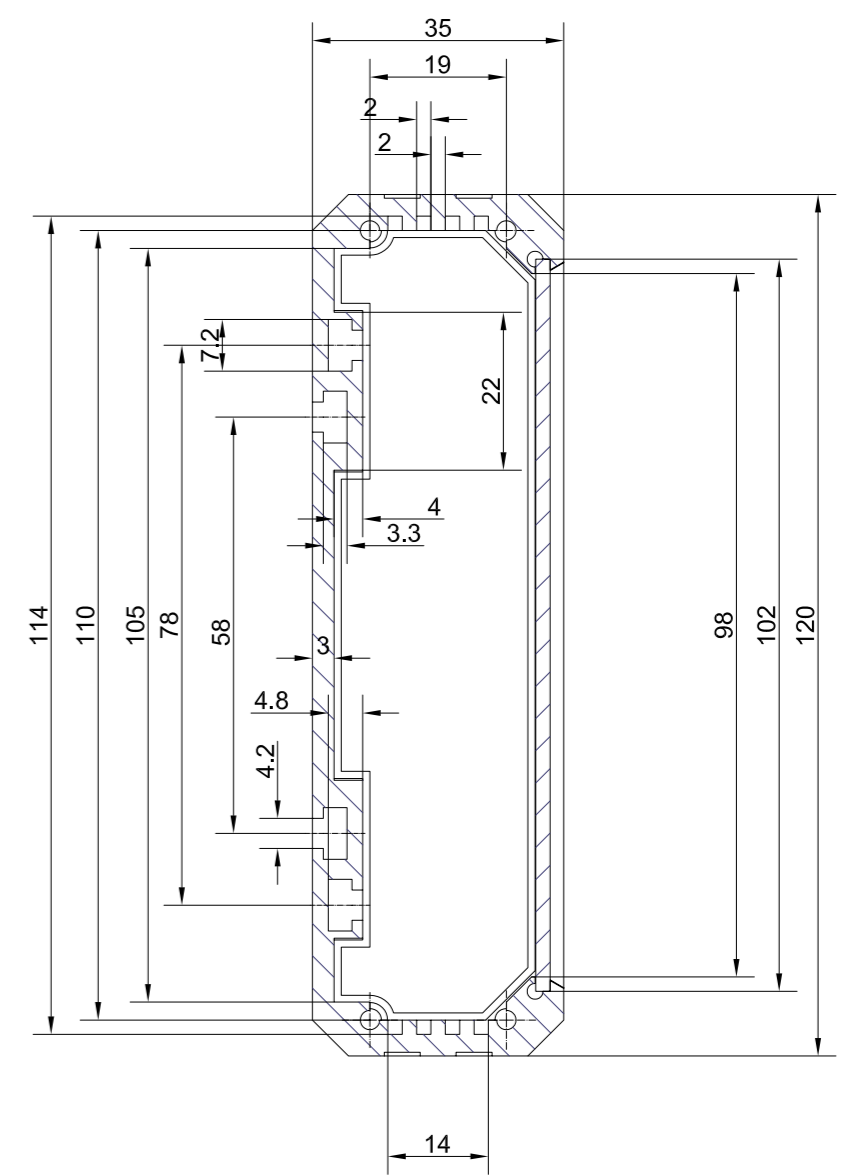

1 2 3 4 5 6 7 8 9 10 11 12

A
B
C
D
E
F
G
H

A
B
C
D
E
F
G
H

Profilgehäuse: DB 120/35
 Profillänge: 166
 Gesamtlänge: 184
 Bestellnr.: DB3180

incl. Frontplatte und Endkappen

		Maßstab 1 : 1	
		Werkstoff Delta-Box = Aluminium-Strangprofil Endkappen = ABS-Kunststoff Frontplatte = Aluminium eloxiert	
Bearb. 16.01.06 Gepr. Norm		Datum 16.01.06 Name Matzen	
MULTI-BOX GmbH Wallücker Bahndamm 7 D-32278 Kirchlegern www.multi-box.com		Benennung DB 3180	
Zust. Änderung Datum Name		Art.-Nr.: 1501101400	

1 2 3 4 5 6 7 8 9 10 11 A2