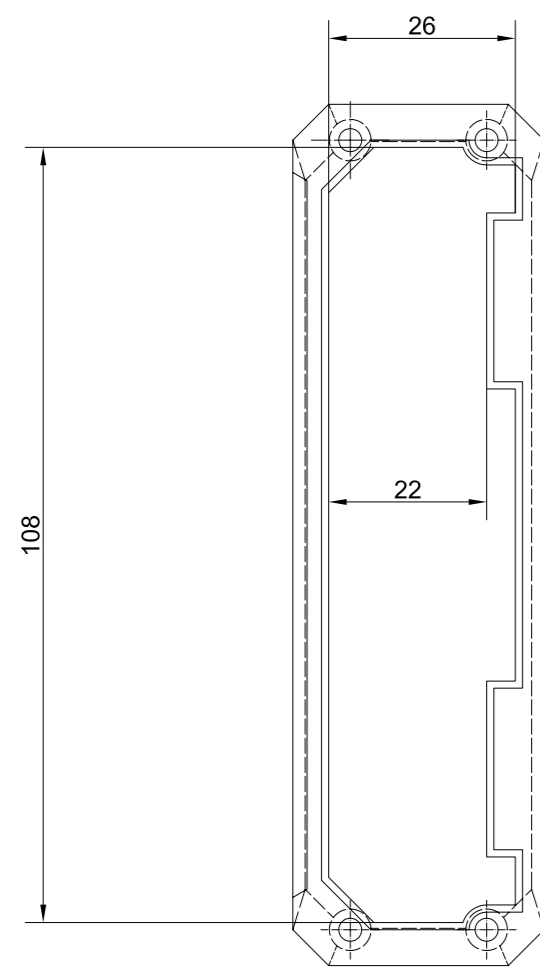

1 2 3 4 5 6 7 8 9 10 11 12

A
B
C
D
E
F
G
H

A
B
C
D
E
F
G
H

Profilgehäuse: DB 120/35
 Profillänge: 166
 Gesamtlänge: 184
 Bestellnr.: DB3180

incl. Frontplatte und Endkappen

		Maßstab 1 : 1	
		Werkstoff Delta-Box = Aluminium-Strangprofil Endkappen = ABS-Kunststoff Frontplatte = Aluminium eloxiert	
Bearb. 16.01.06 Gepr. Norm		Datum 16.01.06 Name Matzen	
MULTI-BOX GmbH Wallücker Bahndamm 7 D-32278 Kirchlegern www.multi-box.com		Benennung DB 3180	
Zust. Änderung Datum Name		Art.-Nr.: 1501101400	

1 2 3 4 5 6 7 8 9 10 11 A2