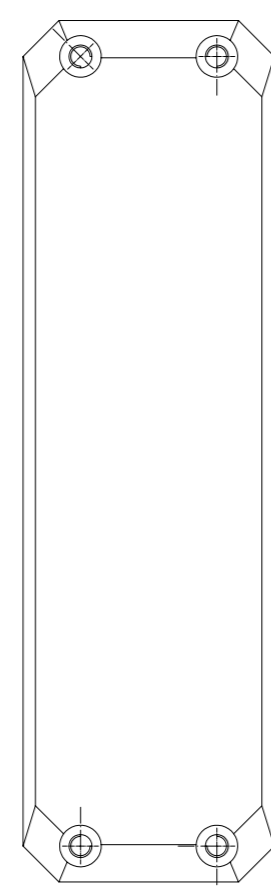

1 2 3 4 5 6 7 8 9 10 11 12

A
B
C
D
E
F
G
H

A
B
C
D
E
F
G
H

Profilgehäuse: DB 120/35
 Profillänge: 166
 Gesamtlänge: 184
 Bestellnr.: DB3180

incl. Frontplatte und Endkappen

		Maßstab 1 : 1	
		Werkstoff Delta-Box = Aluminium-Strangprofil Endkappen = ABS-Kunststoff Frontplatte = Aluminium eloxiert	
Bearb. 16.01.06 Gepr. Norm		Datum 16.01.06 Name Matzen	
MULTI-BOX GmbH Wallücker Bahndamm 7 D-32278 Kirchlegern www.multi-box.com		Benennung DB 3180	
Zust. Änderung Datum Name		Art.-Nr.: 1501101400	

1 2 3 4 5 6 7 8 9 10 11 A2