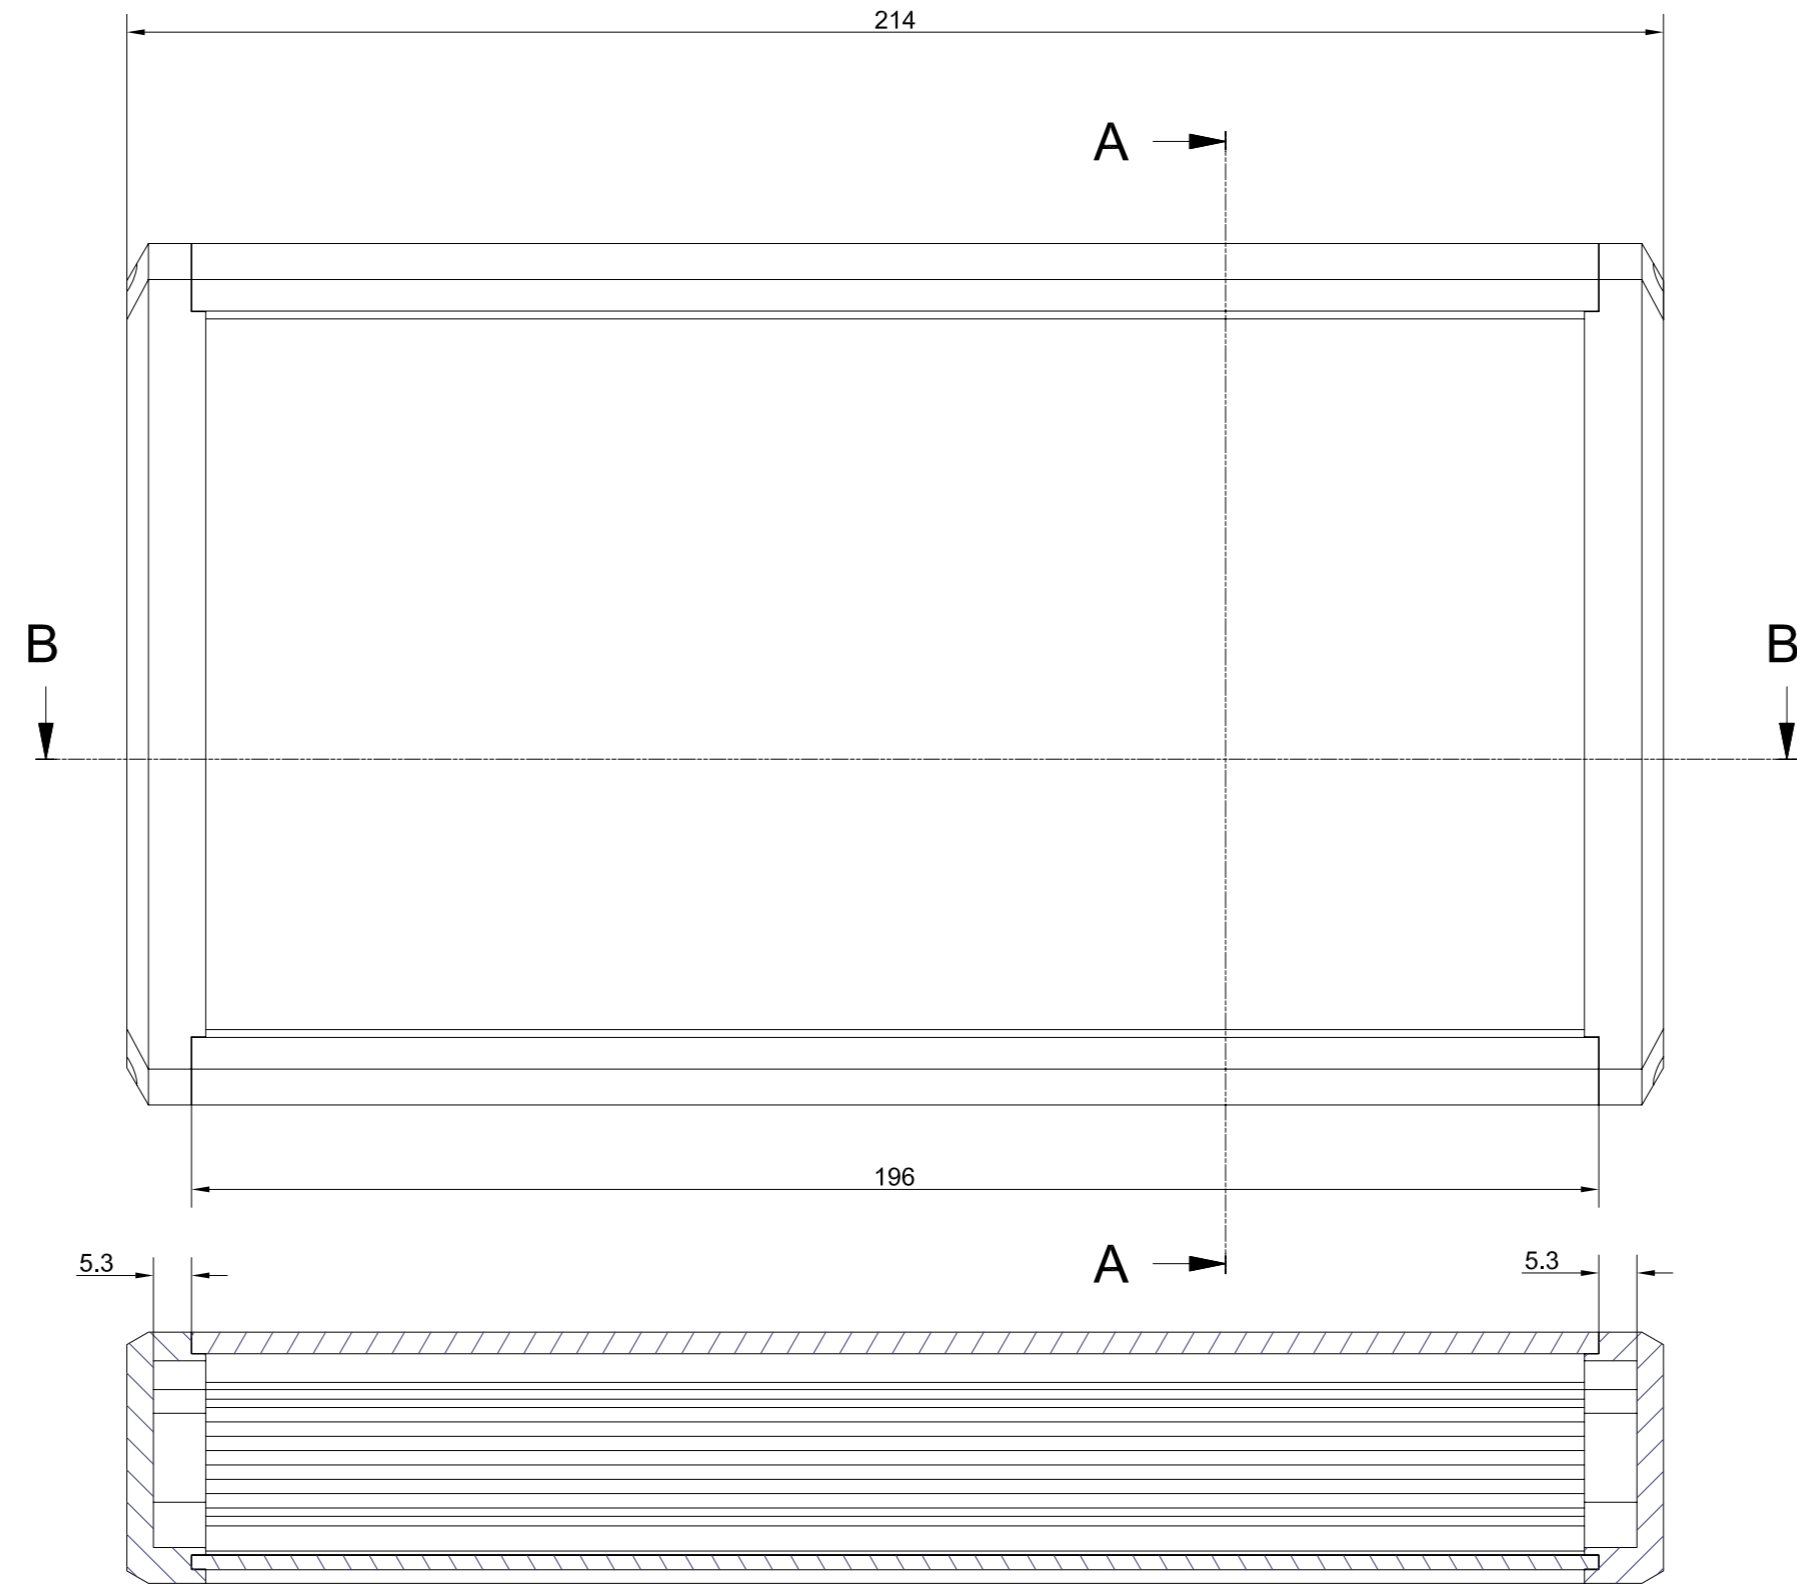

1 2 3 4 5 6 7 8 9 10 11 12

A
B
C
D
E
F
G
H

A
B
C
D
E
F
G
H

Profilgehäuse: DB 120/35
 Profillänge: 166
 Gesamtlänge: 184
 Bestellnr.: DB3180

incl. Frontplatte und Endkappen

		Maßstab 1 : 1	
		Werkstoff Delta-Box = Aluminium-Strangprofil Endkappen = ABS-Kunststoff Frontplatte = Aluminium eloxiert	
Bearb. 16.01.06 Gepr. Norm		Datum 16.01.06 Name Matzen	
MULTI-BOX GmbH Wallücker Bahndamm 7 D-32278 Kirchlegern www.multi-box.com		Benennung DB 3180	
Zust. Änderung Datum Name		Art.-Nr.: 1501101400	

1 2 3 4 5 6 7 8 9 10 11 A2