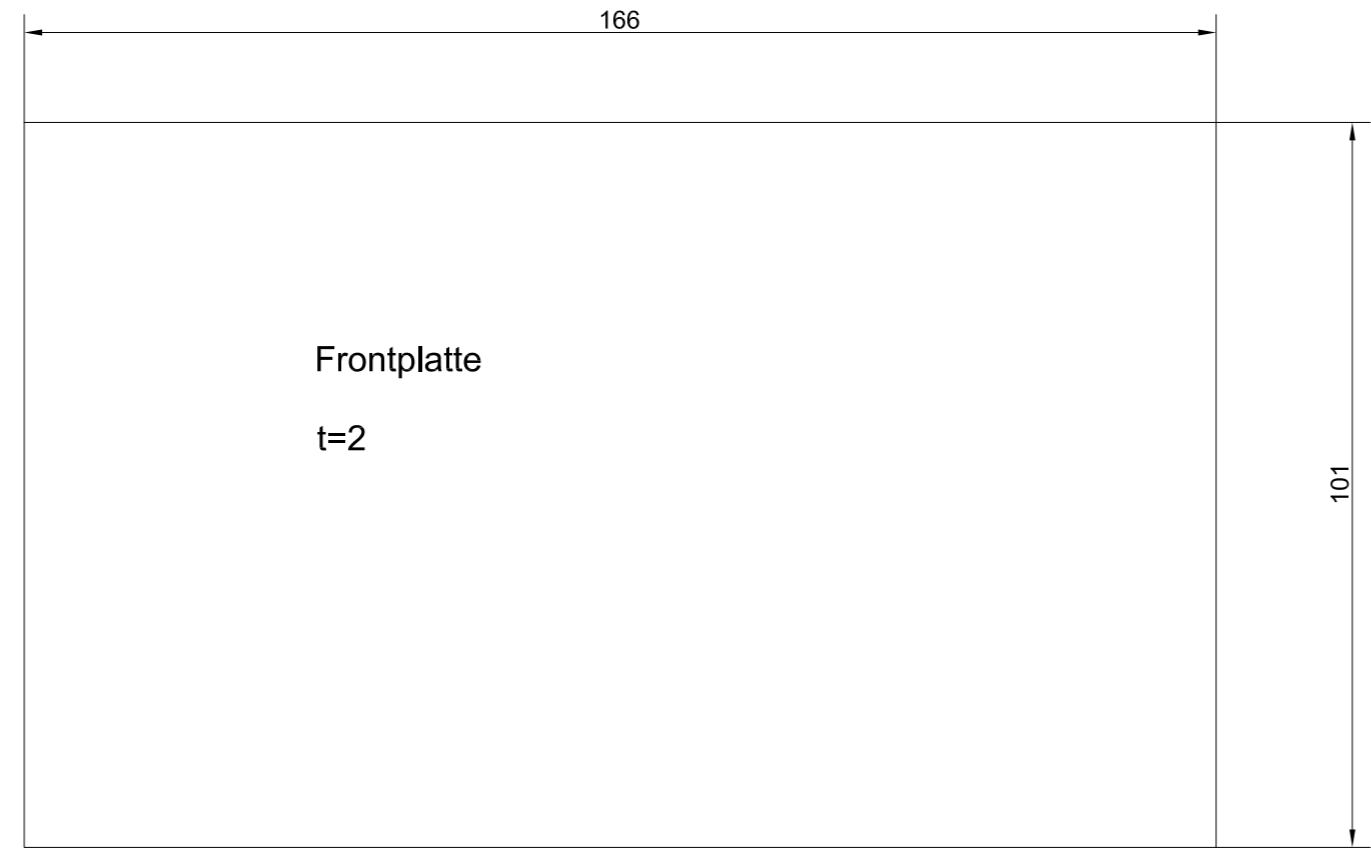

1 2 3 4 5 6 7 8 9 10 11 12

A
B
C
D
E
F
G
H

A
B
C
D
E
F
G
H

Profilgehäuse: DB 120/35
 Profillänge: 166
 Gesamtlänge: 184
 Bestellnr.: DB3180

incl. Frontplatte und Endkappen

		Maßstab 1 : 1	
		Werkstoff Delta-Box = Aluminium-Strangprofil Endkappen = ABS-Kunststoff Frontplatte = Aluminium eloxiert	
Bearb. 16.01.06 Gepr. Norm		Datum 16.01.06 Name Matzen	
MULTI-BOX GmbH Wallücker Bahndamm 7 D-32278 Kirchlegern www.multi-box.com		Benennung DB 3180	
Zust. Änderung Datum Name		Art.-Nr.: 1501101400	