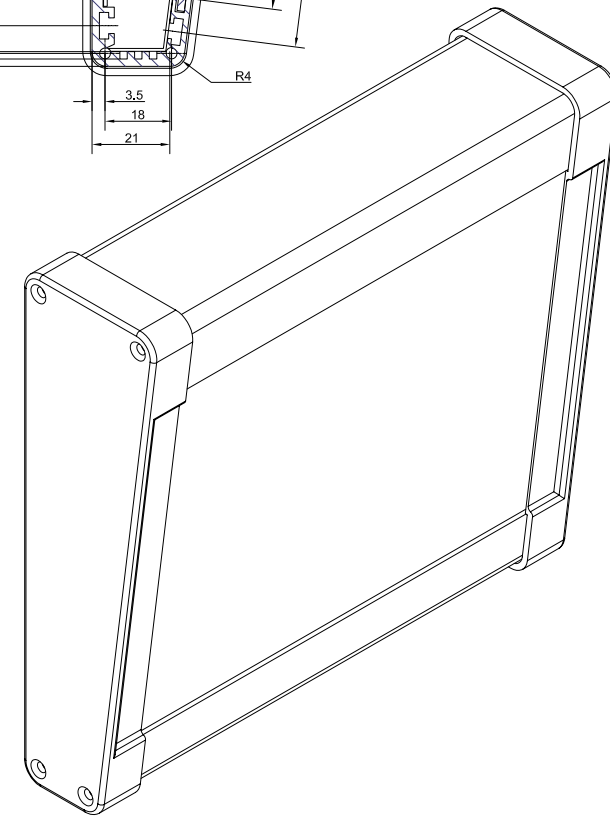

Frontplatte  
t=2

Profilgehäuse: TAST 170  
 Profillänge: 172  
 Gesamtlänge: 178  
 Bestellnr.: 1101100500

MULTIBOX GmbH		(Zul.Abw.)	(Oberfläche)	Maßstab	(Gewicht)
		Datum	Name	TAST 170	
		Bearb. 24.10.05	Otto		
		Gepr.			
		Norm		Art.-Nr. 1101100500	
Zust.	Änderung	Datum	Name (Urspr.)	URSP	(Ers.f.) ERSF (Ers.d.) ERSD
					A1